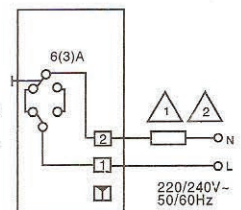

Room Temperature Controller "RUSHEAT"

www.volcano.ru

TR-010(T6360A)

TR-010X(T6360A)

TR-001(T6360C)

TR-001X(T6360C)

TR-100(T4360D)