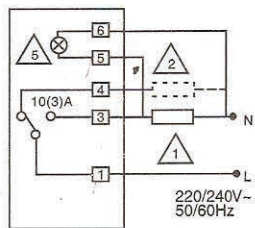

Room Temperature Controller "RUSHEAT"

www.volcano.ru

TR-010(T6360A)

TR-010X(T6360A)

TR-001(T6360C)

TR-001X(T6360C)

TR-100(T4360D)