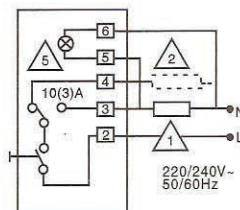

Room Temperature Controller "RUSHEAT"

www.volcano.ru

TR-010(T6360A)

TR-010X(T6360A)

TR-001(T6360C)

TR-001X(T6360C)

TR-100(T4360D)