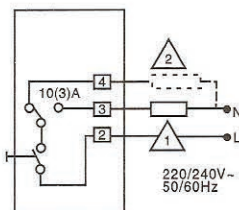

Room Temperature Controller "RUSHEAT"

www.volcano.ru

TR-010(T6360A)

TR-010X(T6360A)

TR-001(T6360C)

TR-001X(T6360C)

TR-100(T4360D)