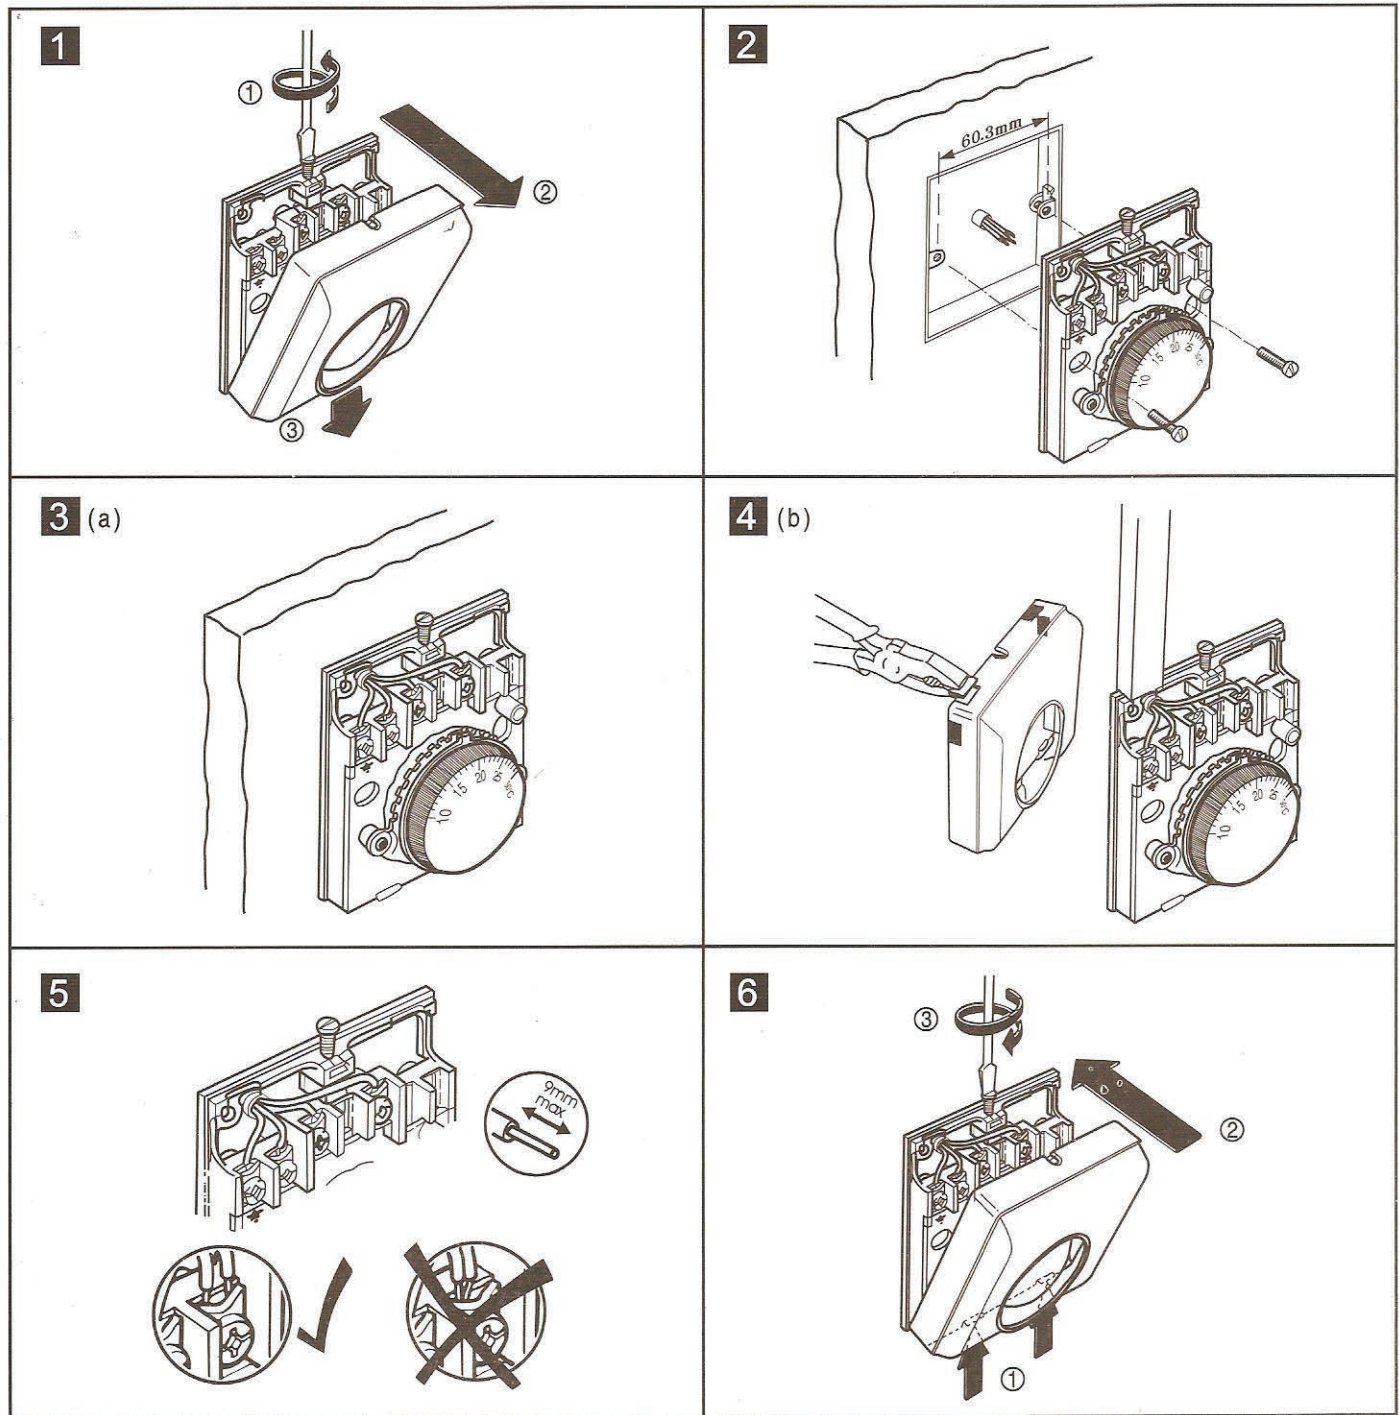

Room Temperature Controller "RUSHEAT"

www.volcano.ru

TR-010(T6360A)

TR-010X(T6360A)

TR-001(T6360C)

TR-001X(T6360C)

TR-100(T4360D)