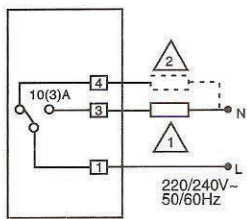

Room Temperature Controller "RUSHEAT"

www.volcano.ru

TR-010(T6360A)

TR-010X(T6360A)

TR-001(T6360C)

TR-001X(T6360C)

TR-100(T4360D)